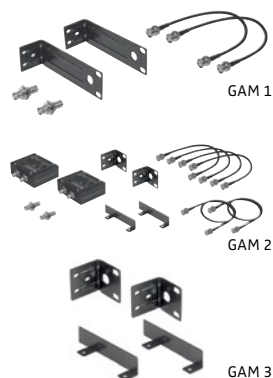

ACCESSOIRES POUR XS WIRELESS

GAM 1 (504944) - Kit de rackage 19" pour 1 EM10

Connexion des antennes en face avant.

Livré avec : 2 oreillettes de rackage, 2 câbles BNC, 2 adaptateurs BNC pour mise en face avant des antennes.

49 €

GAM 2 (504945) - Kit de rackage 19" avec splitter pour 2 EM10

Connexion des antennes en face avant.

Livré avec : 2 oreillettes de rackage, 2 splitters passifs 2:1, 6 câbles BNC, 2 adaptateurs BNC pour mise en face avant des antennes.

199 €

GAM 3 (505669) - Kit de rackage 19" pour 2 EM10

Livré avec : 2 oreillettes de rackage.

16 €